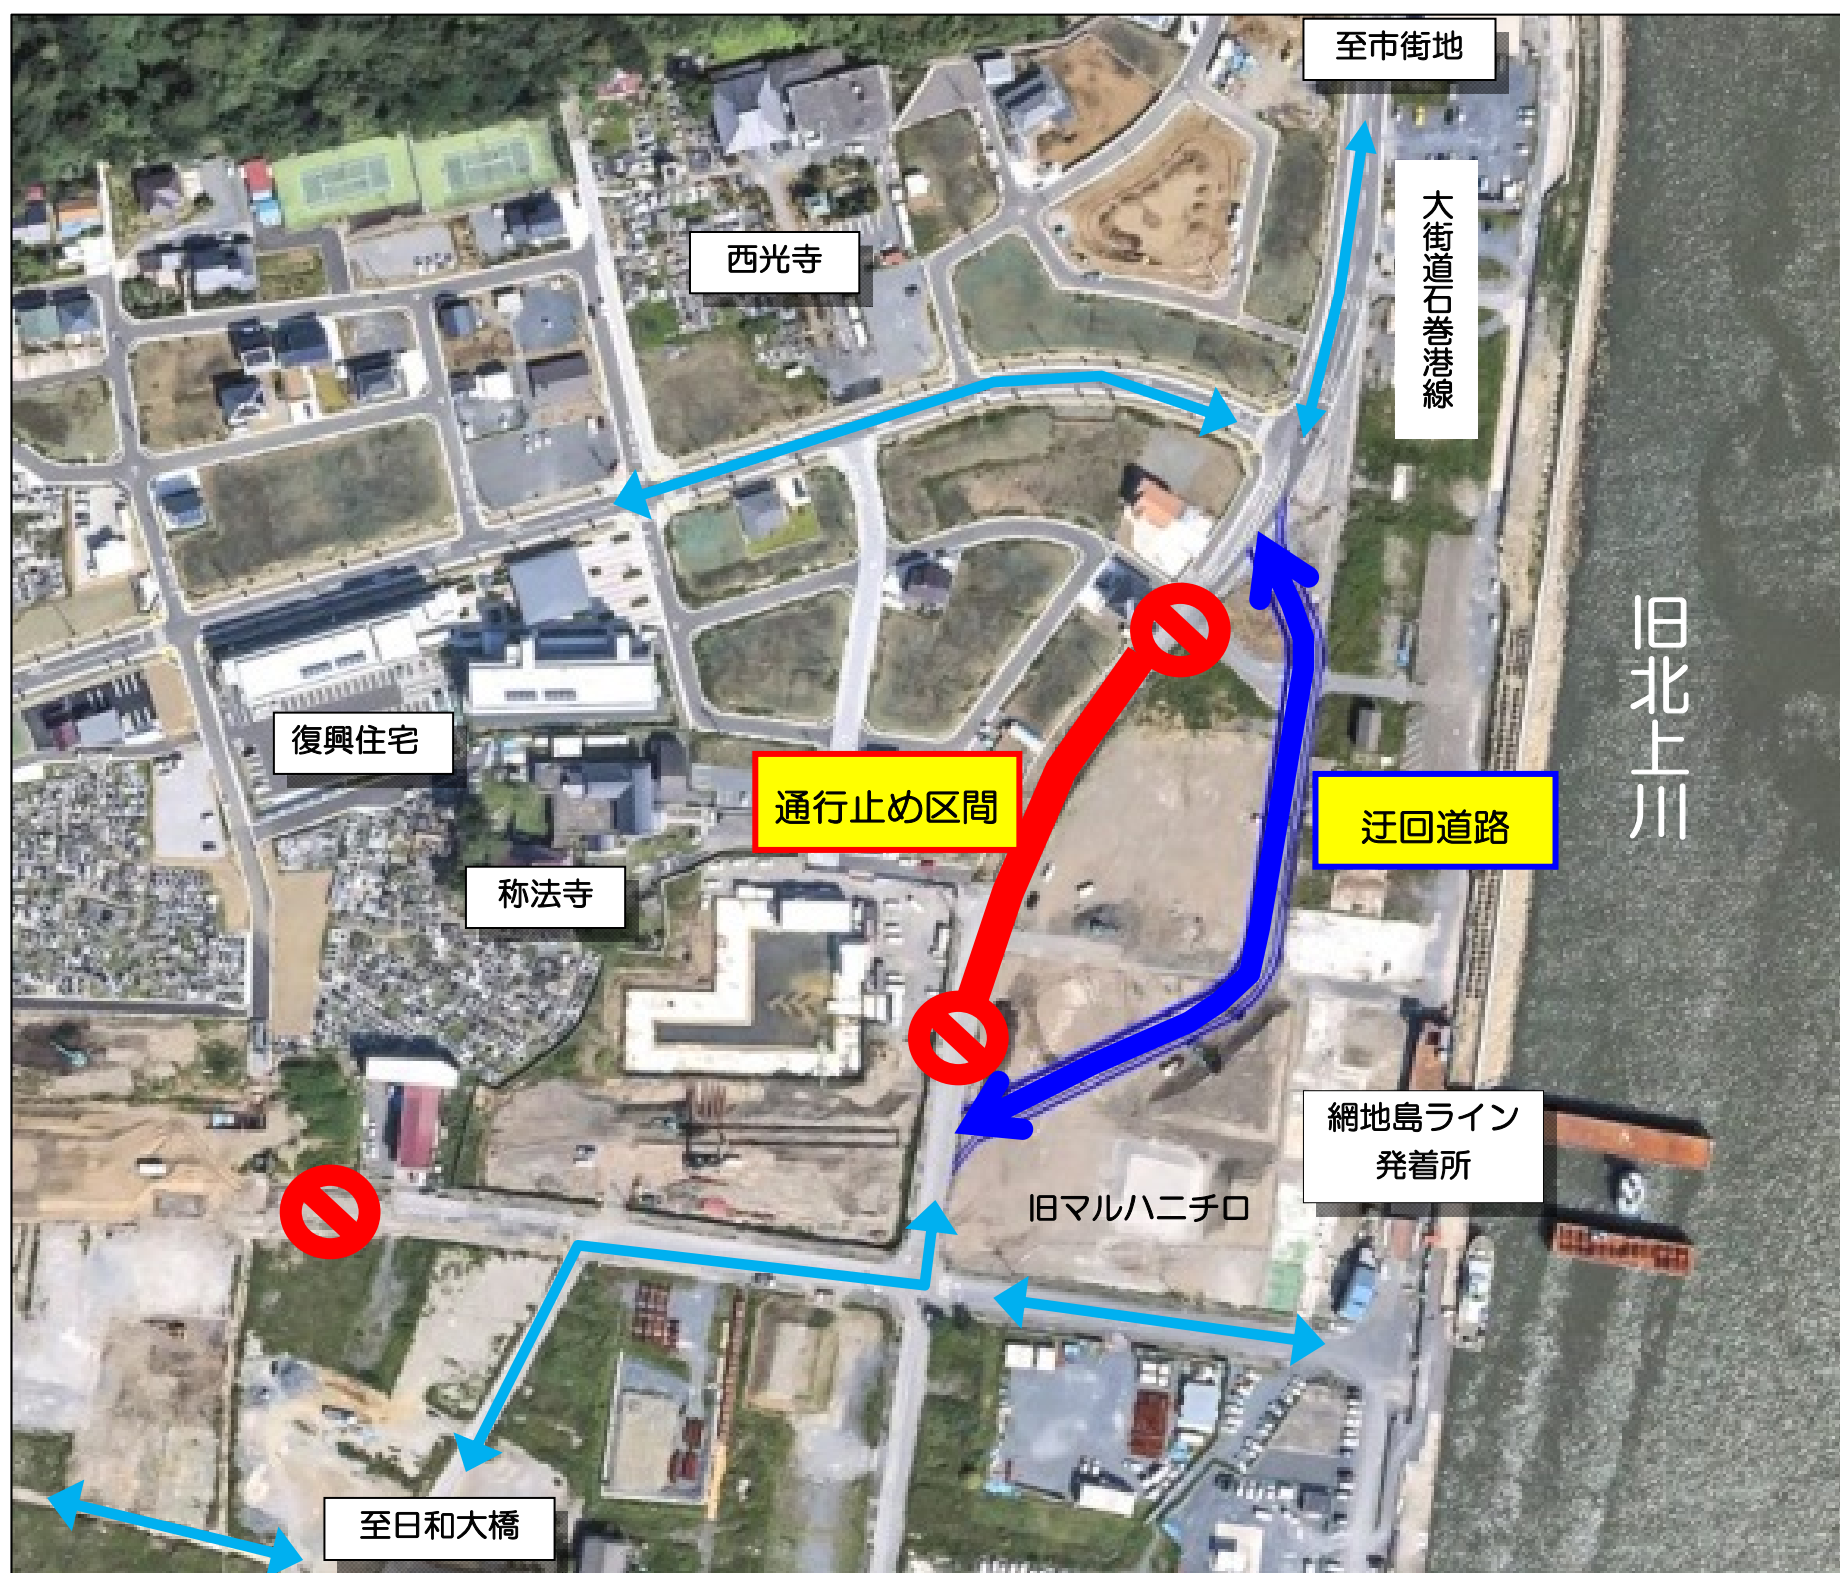

道路切替えのお知らせ

平成29年10月10日（予定）より【大街道石巻港線】が下記の案内図のとおり切り替わります。工事中は、何かとご不便をおかけしますが、ご理解ご協力の程よろしく申し上げます。

規制期間：平成29年10月10日～平成30年8月末（予定）

なお、ご不明な点等がございましたら、下記まで連絡くださいますようお願いいたします。

お問い合わせ先

・竹中JV

（竹中工務店・竹中土木・八千代エンジニアリング石巻市新門脇地区震災復興事業共同企業体）